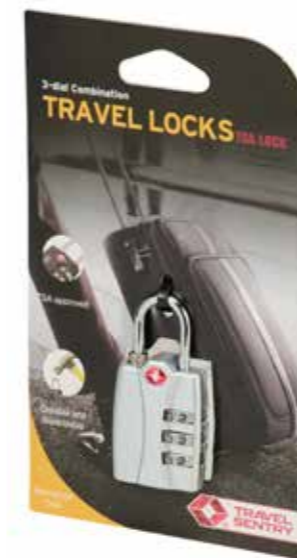

4442 -99 TSA Kofferschloss

7 x 3 x 1,3 cm